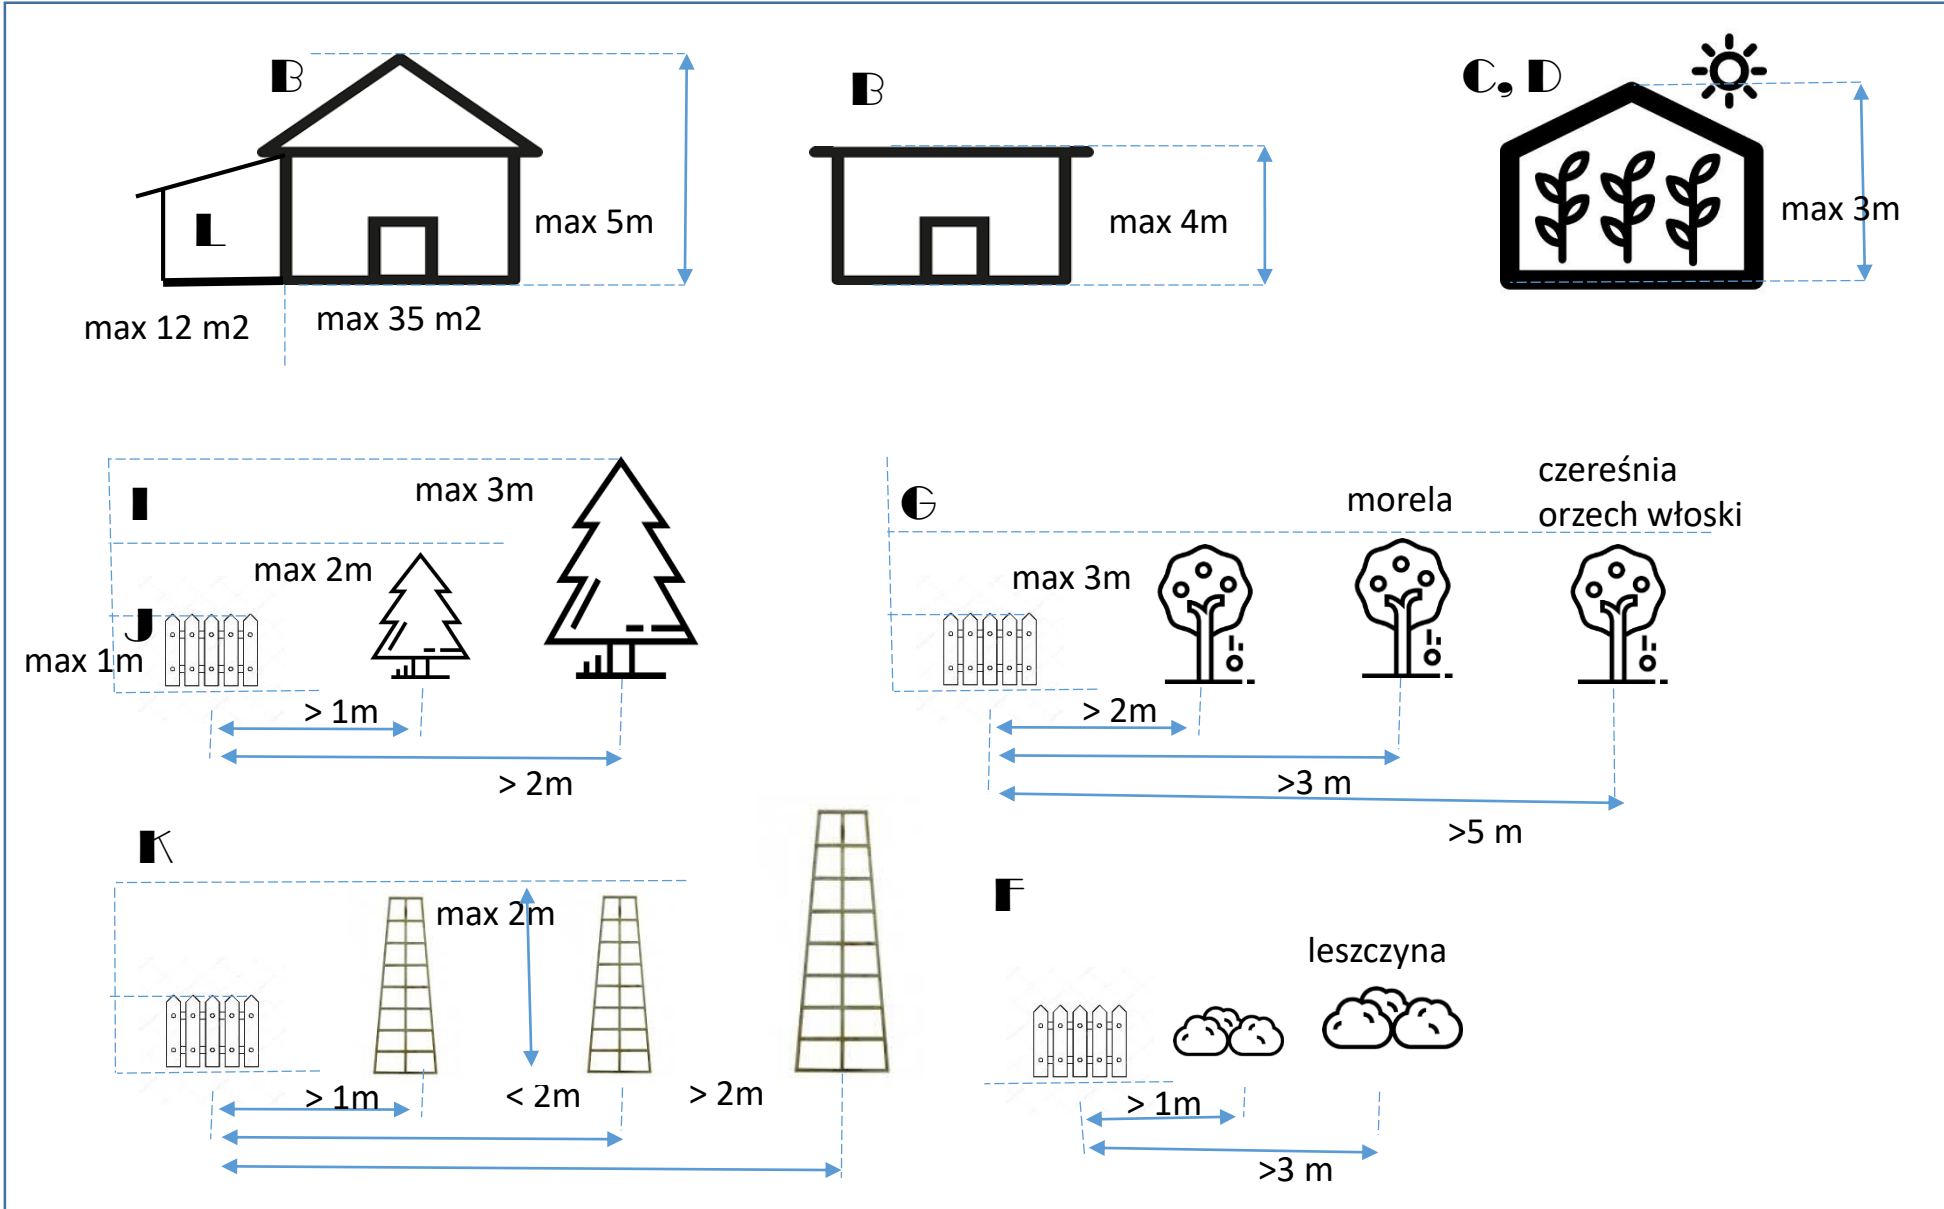

# ZAGOSPODAROWANIE DZIAŁKI - 1

m – metr

m<sup>2</sup> – metr kwadratowy

▲ – kompostownik

■ – altana

● – szklarnia

▭ – tunel foliowy

■ – okna inspektowe

■ – krzewy

● – duże krzewy/drzewa owocowe

■ – basen/oczko wodne

■ – drzewa iglaste

■ – ogrodzenie

■ – pergola

■ – taras

# ZAGOSPODAROWANIE DZIAŁKI - 2

m – metr

m<sup>2</sup> – metr kwadratowy

▲ – kompostownik

B – altana

C – szklarnia

D – tunel foliowy

E – okna inspektowe

F – krzewy

G – duże krzewy/drzewa owocowe

H – basen/oczko wodne

I – drzewa iglaste

J – ogrodzenie

K – pergola

L – taras