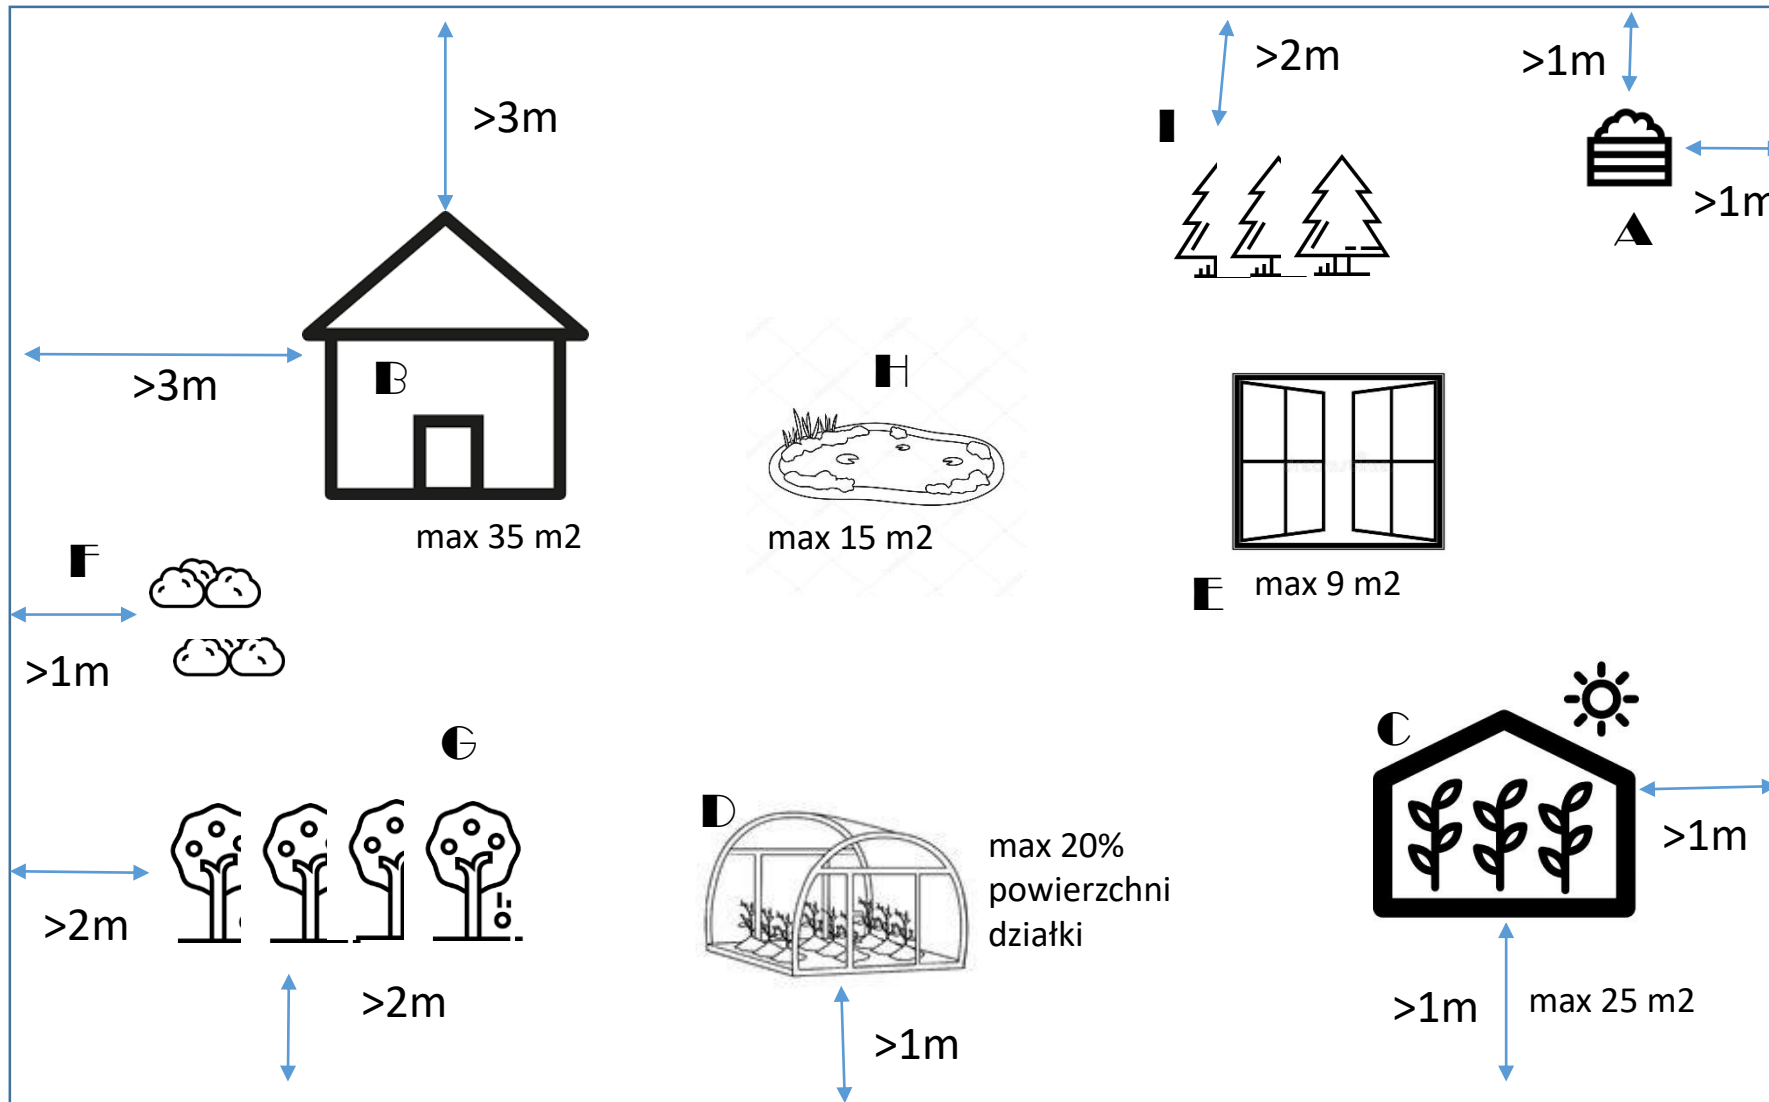

# ZAGOSPODAROWANIE DZIAŁKI - 1

m – metr

m<sup>2</sup> – metr kwadratowy

▲ – kompostownik

■ – altana

● – szklarnia

▭ – tunel foliowy

■ – okna inspektowe

■ – krzewy

● – duże krzewy/drzewa owocowe

■ – basen/oczko wodne

■ – drzewa iglaste

■ – ogrodzenie

■ – pergola

■ – taras

# ZAGOSPODAROWANIE DZIAŁKI - 2

m – metr

m<sup>2</sup> – metr kwadratowy

▲ – kompostownik

B – altana

C – szklarnia

D – tunel foliowy

E – okna inspektowe

F – krzewy

G – duże krzewy/drzewa owocowe

H – basen/oczko wodne

I – drzewa iglaste

J – ogrodzenie

K – pergola

L – taras